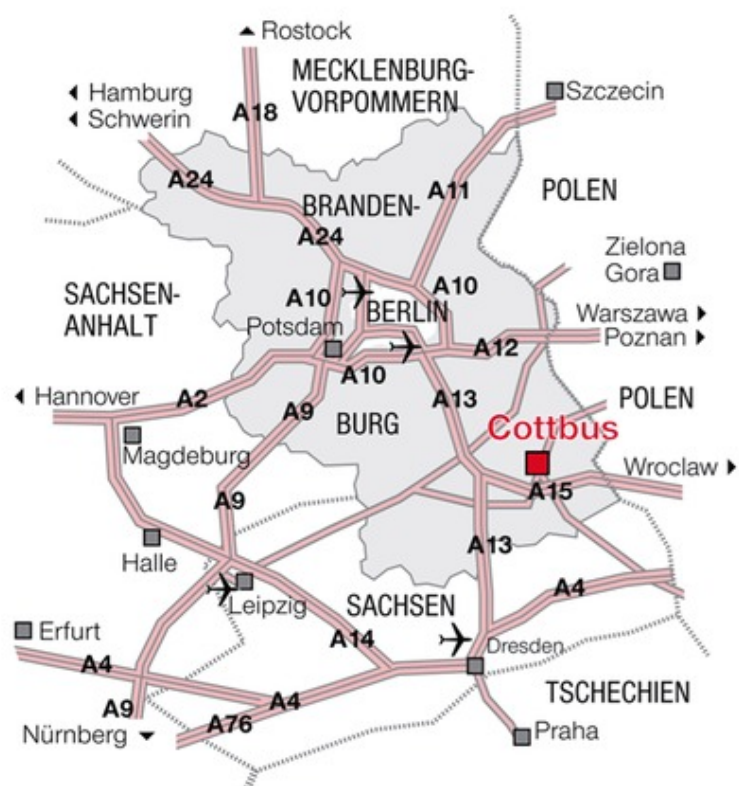

(Infrastruktur

Mit der Welt auf's Beste verbunden

In weniger als 2 Stunden erreicht man von Cottbus mit dem LKW über 9 Millionen Kunden in Deutschland und Polen, in 8 Stunden sogar 100 Millionen Kunden europaweit! Die Flughäfen **Berlin-Schönefeld** und **Dresden International** erreichen Sie über die neu ausgebauten Bundesautobahnen in nur ca. 60 Minuten, Berlin-Tegel in ca. 90 Minuten.

Wegen der günstigen Lage und der hochentwickelten Infrastruktur ist Cottbus auch als Kongress und Messestandort attraktiver denn je!